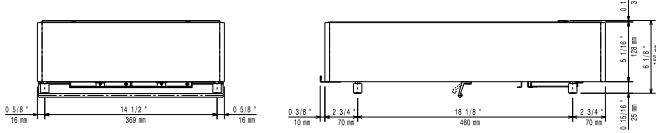

Sivulta

1. EI = Sähköliitäntä
   EO = Sähkön ulostulo