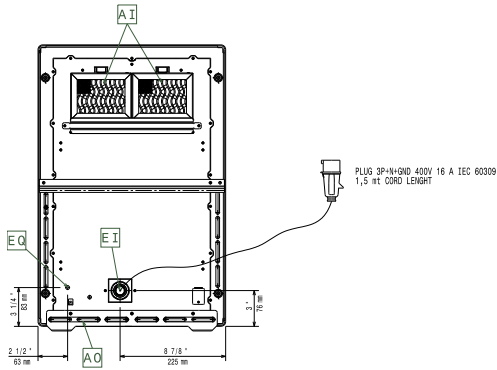

Other

Sähkö

Jännite:	380-415 V/3 ph/50-60 Hz
Kokonaisteho:	5 kW
Liitäntätyyppi:	IEC/EN 60309-1/2

Avaintieto

Ulkomitat, leveys:	400 mm
Ulkomitat, syvyys:	600 mm
Ulkomitat, korkeus:	152 mm
Nettopaino:	19 kg